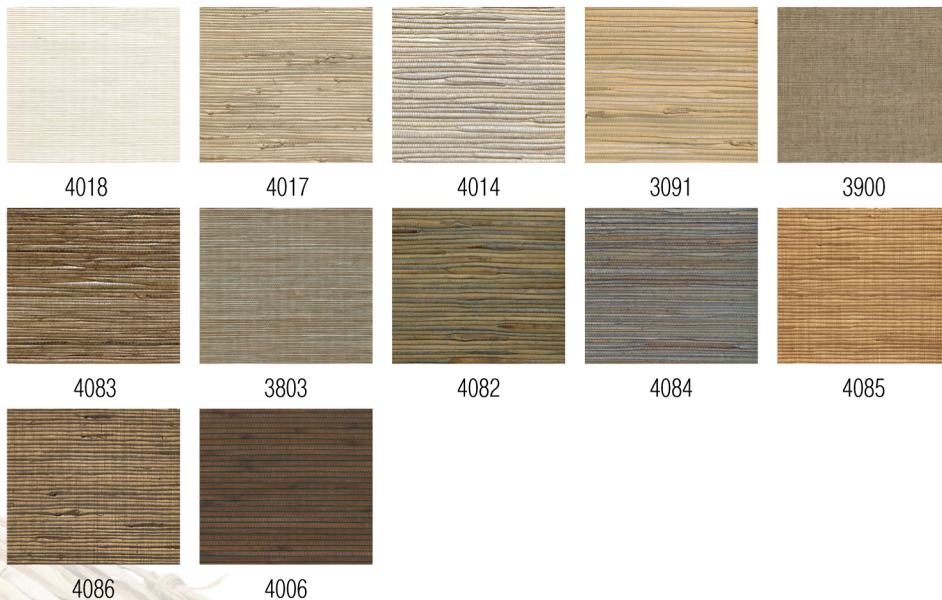

Glasscloth
초경

짚, 완초, 부들, 사이잘, 라피아 등 야생의 식물을 소재로 엮어 만든 벽지로 식물의 질감을 그대로 느낄 수 있어 내츄럴 컨셉의 연출이 필요한 공간에 적합한 벽지입니다.

Glasscloth